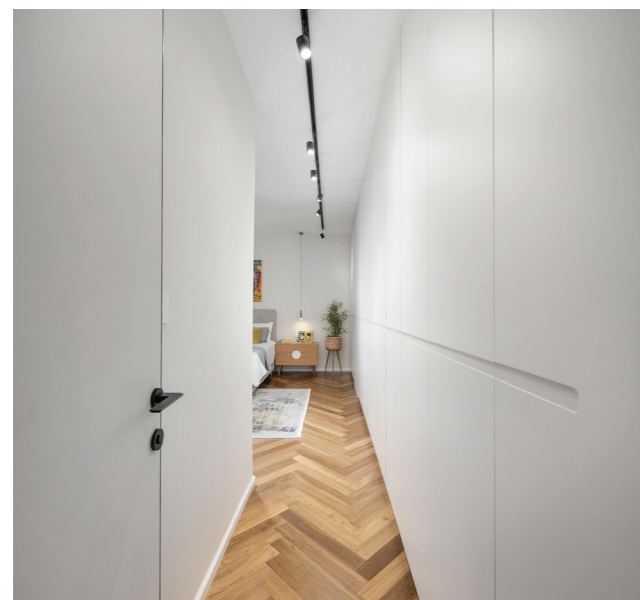

עיצוב: מירב ואייל שלום צילום: אלעד גונן
"מדובר בפרייקט קלאסי שמשלב אומנות והכל נקנה בהתאמה אישית, לי כמעצבת הרבה יותר קל לעבוד עם חברה כמו "PRIVET ROOM" שמתאימה את עצמה לתכנון הפרטי של פרויקט שלי"

עיצוב: ליה גיל | צילום: עופר עברי
"מאוד התרשמתי מהיכולות עיצוב והתאמה גם מבחינת חומרים, צבעים ובדים, לשמחתי לא נאלצתי להתפשר והכל הותאם לפי טעמי ותכנוני"